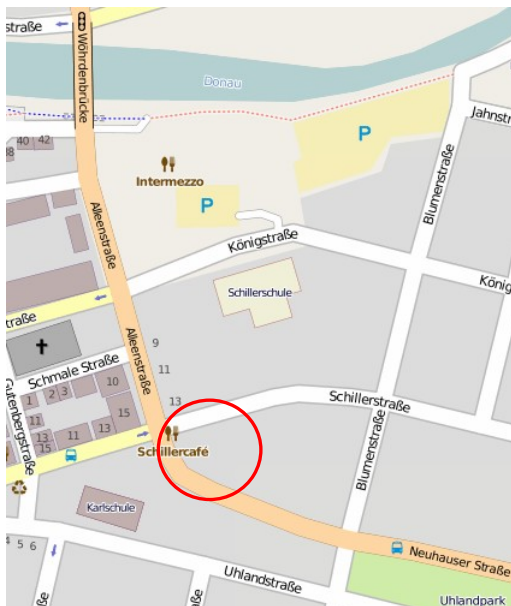

Mutpol

Das Leben lernen

Sie finden uns Ecke

Schillerstraße / Neuhauserstraße

© OpenStreetMap und Mitwirkende, CC BY-SA
<http://www.openstreetmap.org>

Wir bitten um Beachtung:

Während der Schulzeit haben wir
an den folgenden Dienstagen von
12:00 bis 14:00 Uhr geöffnet: